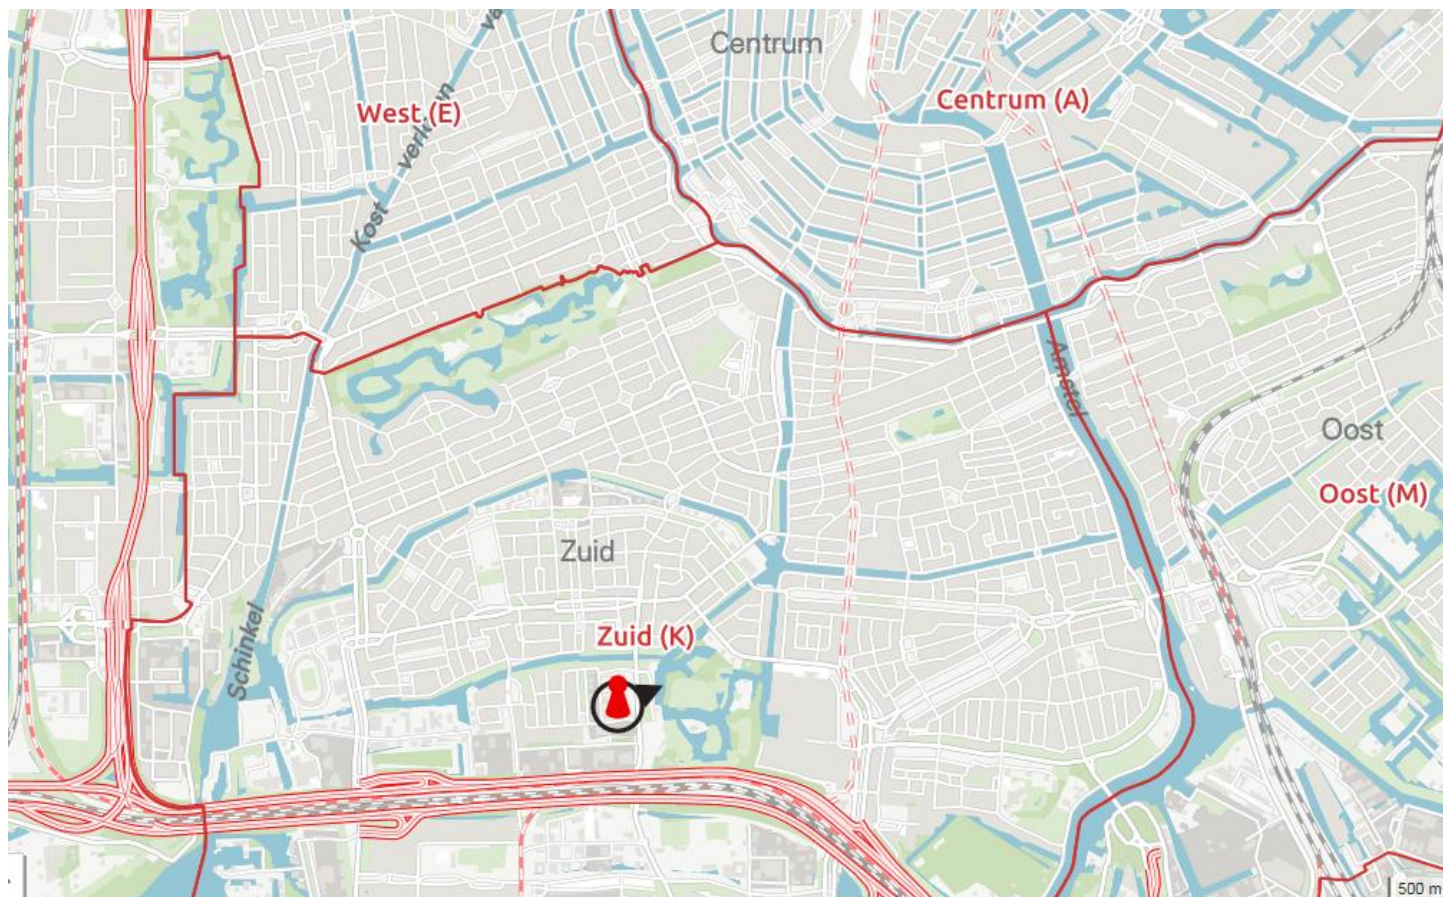

## Mogelijk aan te wijzen gebieden 'Amsterdam Zuid' als rijksbeschermd stadsgezicht

Kaartje mogelijk aan te wijzen 'Amsterdam Zuid'. Dit betreft het gebied boven de paarse lijn, waarbij de noordstrook (Overtoom/Vondelbuurt) in stadsdeel West ligt en de ooststrook in stadsdeel Oost (oostelijke helft Amstel met Weesperzijde)

Kaartje met de stadsdeelgrenzen