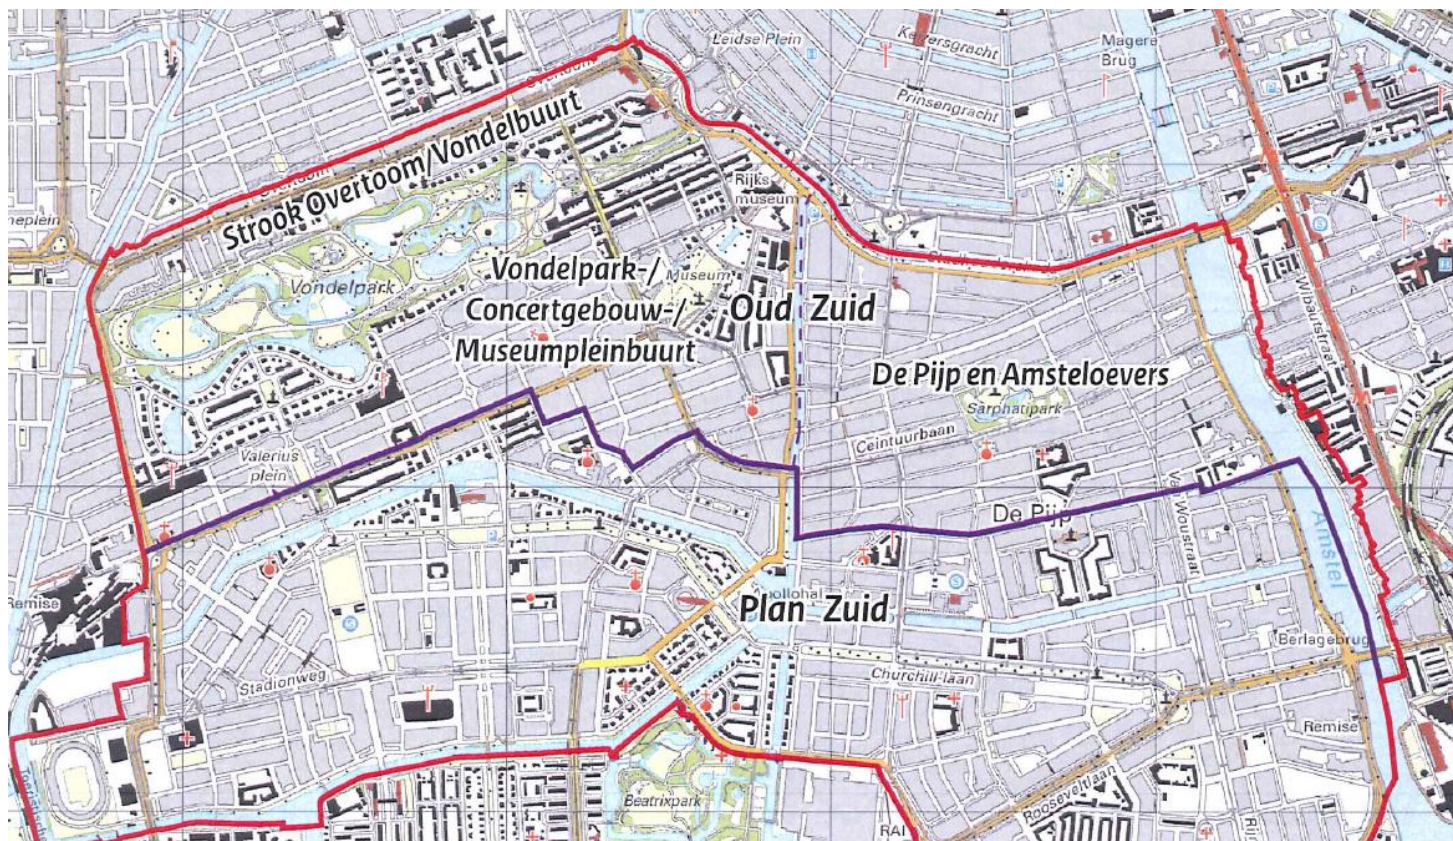

## Mogelijk aan te wijzen gebieden 'Amsterdam Zuid' als rijksbeschermd stadsgezicht

Kaartje mogelijk aan te wijzen 'Amsterdam Zuid'. Dit betreft het gebied boven de paarse lijn, waarbij de noordstrook (Overtoom/Vondelbuurt) in stadsdeel West ligt en de ooststrook in stadsdeel Oost (oostelijke helft Amstel met Weesperzijde)

Kaartje met de stadsdeelgrenzen